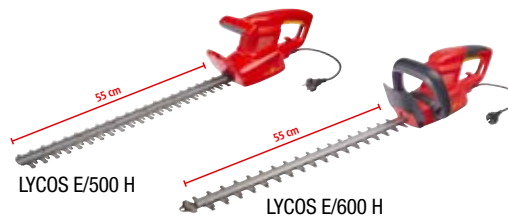

## LYCOS E/400 T

Motor: 230 V, 400 W, teleskop. rukojeť, záběr: 25 cm, automat, 2 struny Ø 1,6 mm

**NOVINKA**

**LYCOS**

MOC: 1 520 Kč  
Akční cena: 1 190 Kč

## LYCOS E/420 H / \*LYCOS E/500 H / \*\*LYCOS E/600 H

LYCOS E/500 H

LYCOS E/600 H

Motor: 230 V, 420 W / \*500 W / \*\*600 W, pracovní lišta 45 / \*55 / \*\*55 cm, zubová mezera: 18 / \*18 / \*\*26 mm, \*\*oboustranně broušené nože