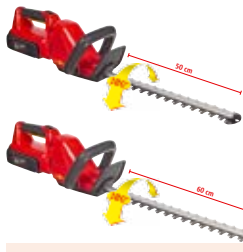

LYCOS 40/500 H / *LYCOS 40/600 H

LYCOS 40/500 H

LYCOS 40/600 H

90 Wh, délka lišty: 50 / *60 cm, zubová mezera: 24 mm, o 180° otočná rukojeť

NOVINKA

LYCOS

Možno zakoupit i jako výhodný set za 6 690 Kč / *6 990 Kč. Akumulátor a nabíječka nejsou součástí balení. Doporučený akumulátor 40 V, 2,5 Ah LI-ION.

MOC: 3 690 Kč / *3 990 Kč
Akční cena: 2 990 Kč / *3 190 Kč